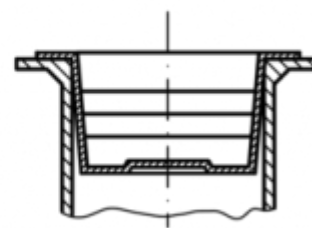

Varenummer: 59GPN620U25B

Beskrivelse: KLEE Universal prop GPN 620 U 25 B

Mål

A = 47
B = 28.3
C = 31.4
D = 29.7
E = 26.4
G = 19
H = 20