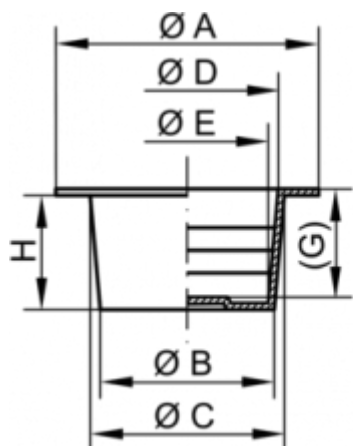

Varenummer: 59GPN620U25B

Beskrivelse: KLEE Universal prop GPN 620 U 25 B

Mål

A = 47
B = 28.3
C = 31.4
D = 29.7
E = 26.4
G = 19
H = 20